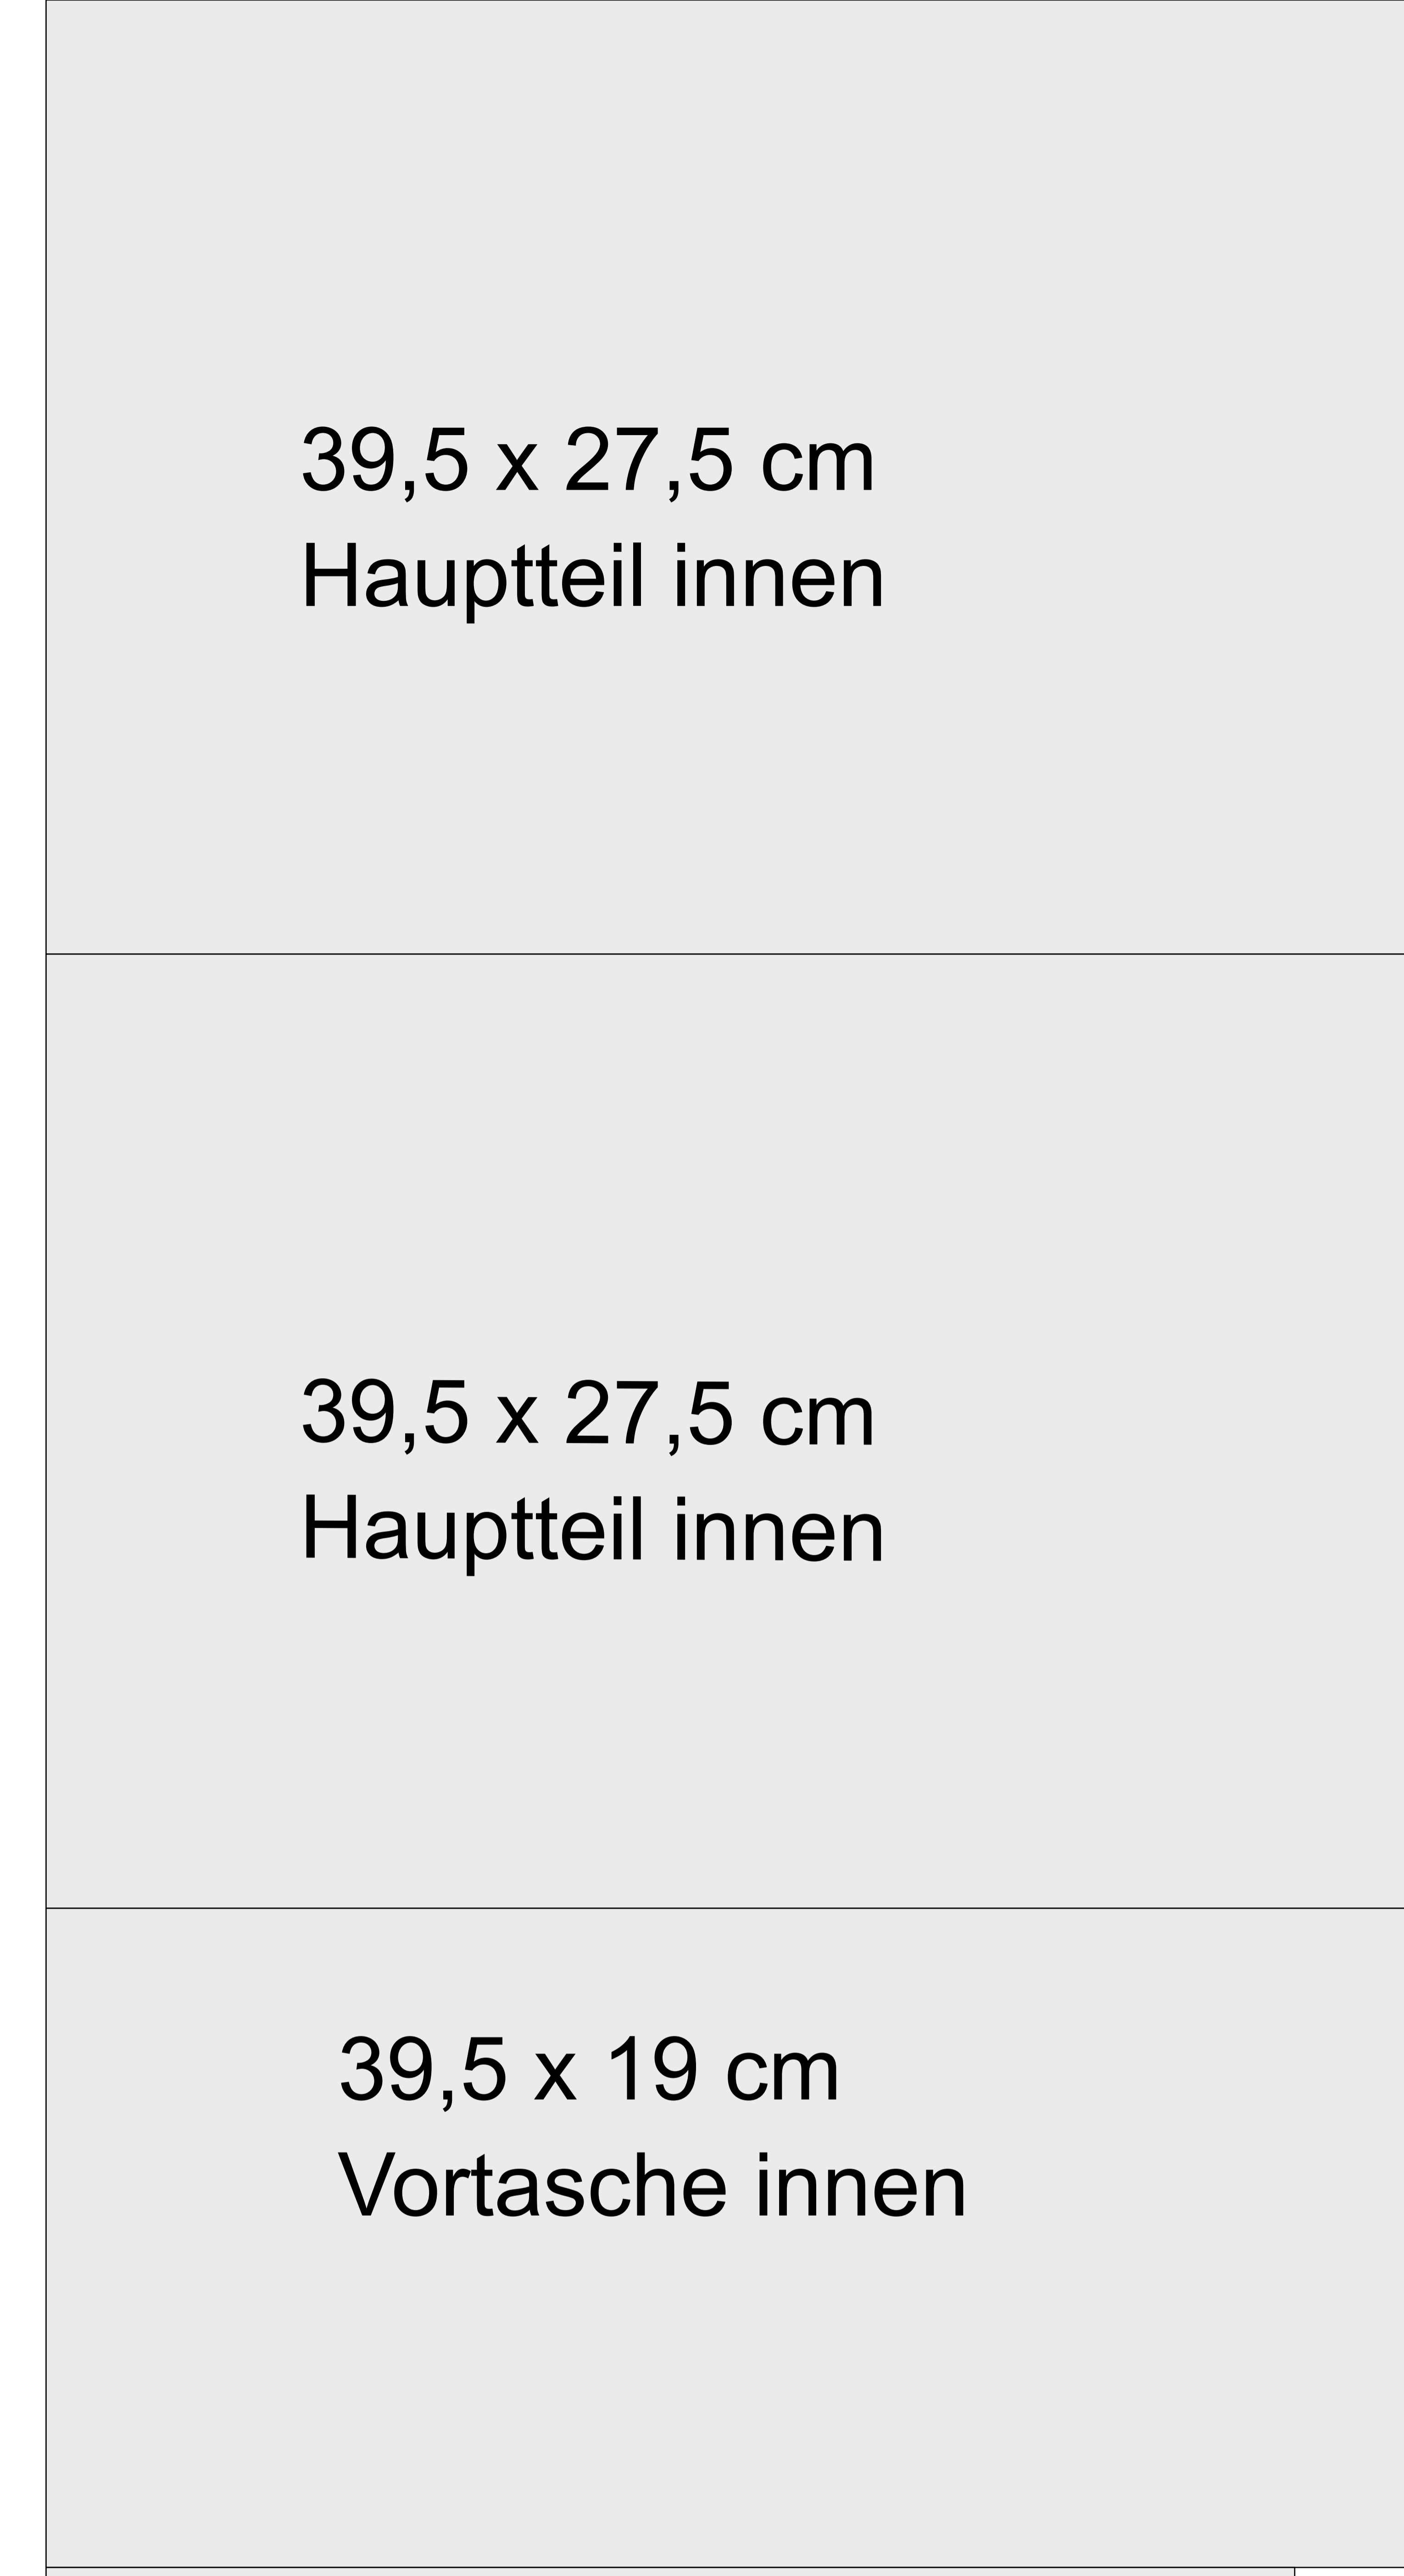

Kontraststoff - 27 cm

Hauptstoff - 39,5 cm

Innenstoff - 39,5 cm

38,5 x 26,5 cm
Hauptteil außen

38,5 x 26,5 cm
Hauptteil innen

38,5 x 13 cm
Steckfach, Hälfte

38,5 x 26,5 cm
Hauptteil außen

38,5 x 26,5 cm
Hauptteil innen

30,5 x 26 cm
Klappe

30,5 x 26 cm
Klappe

38,5 x 18 cm
Vortasche
aussen

Gurt
5 - 7,5 cm
Streifen