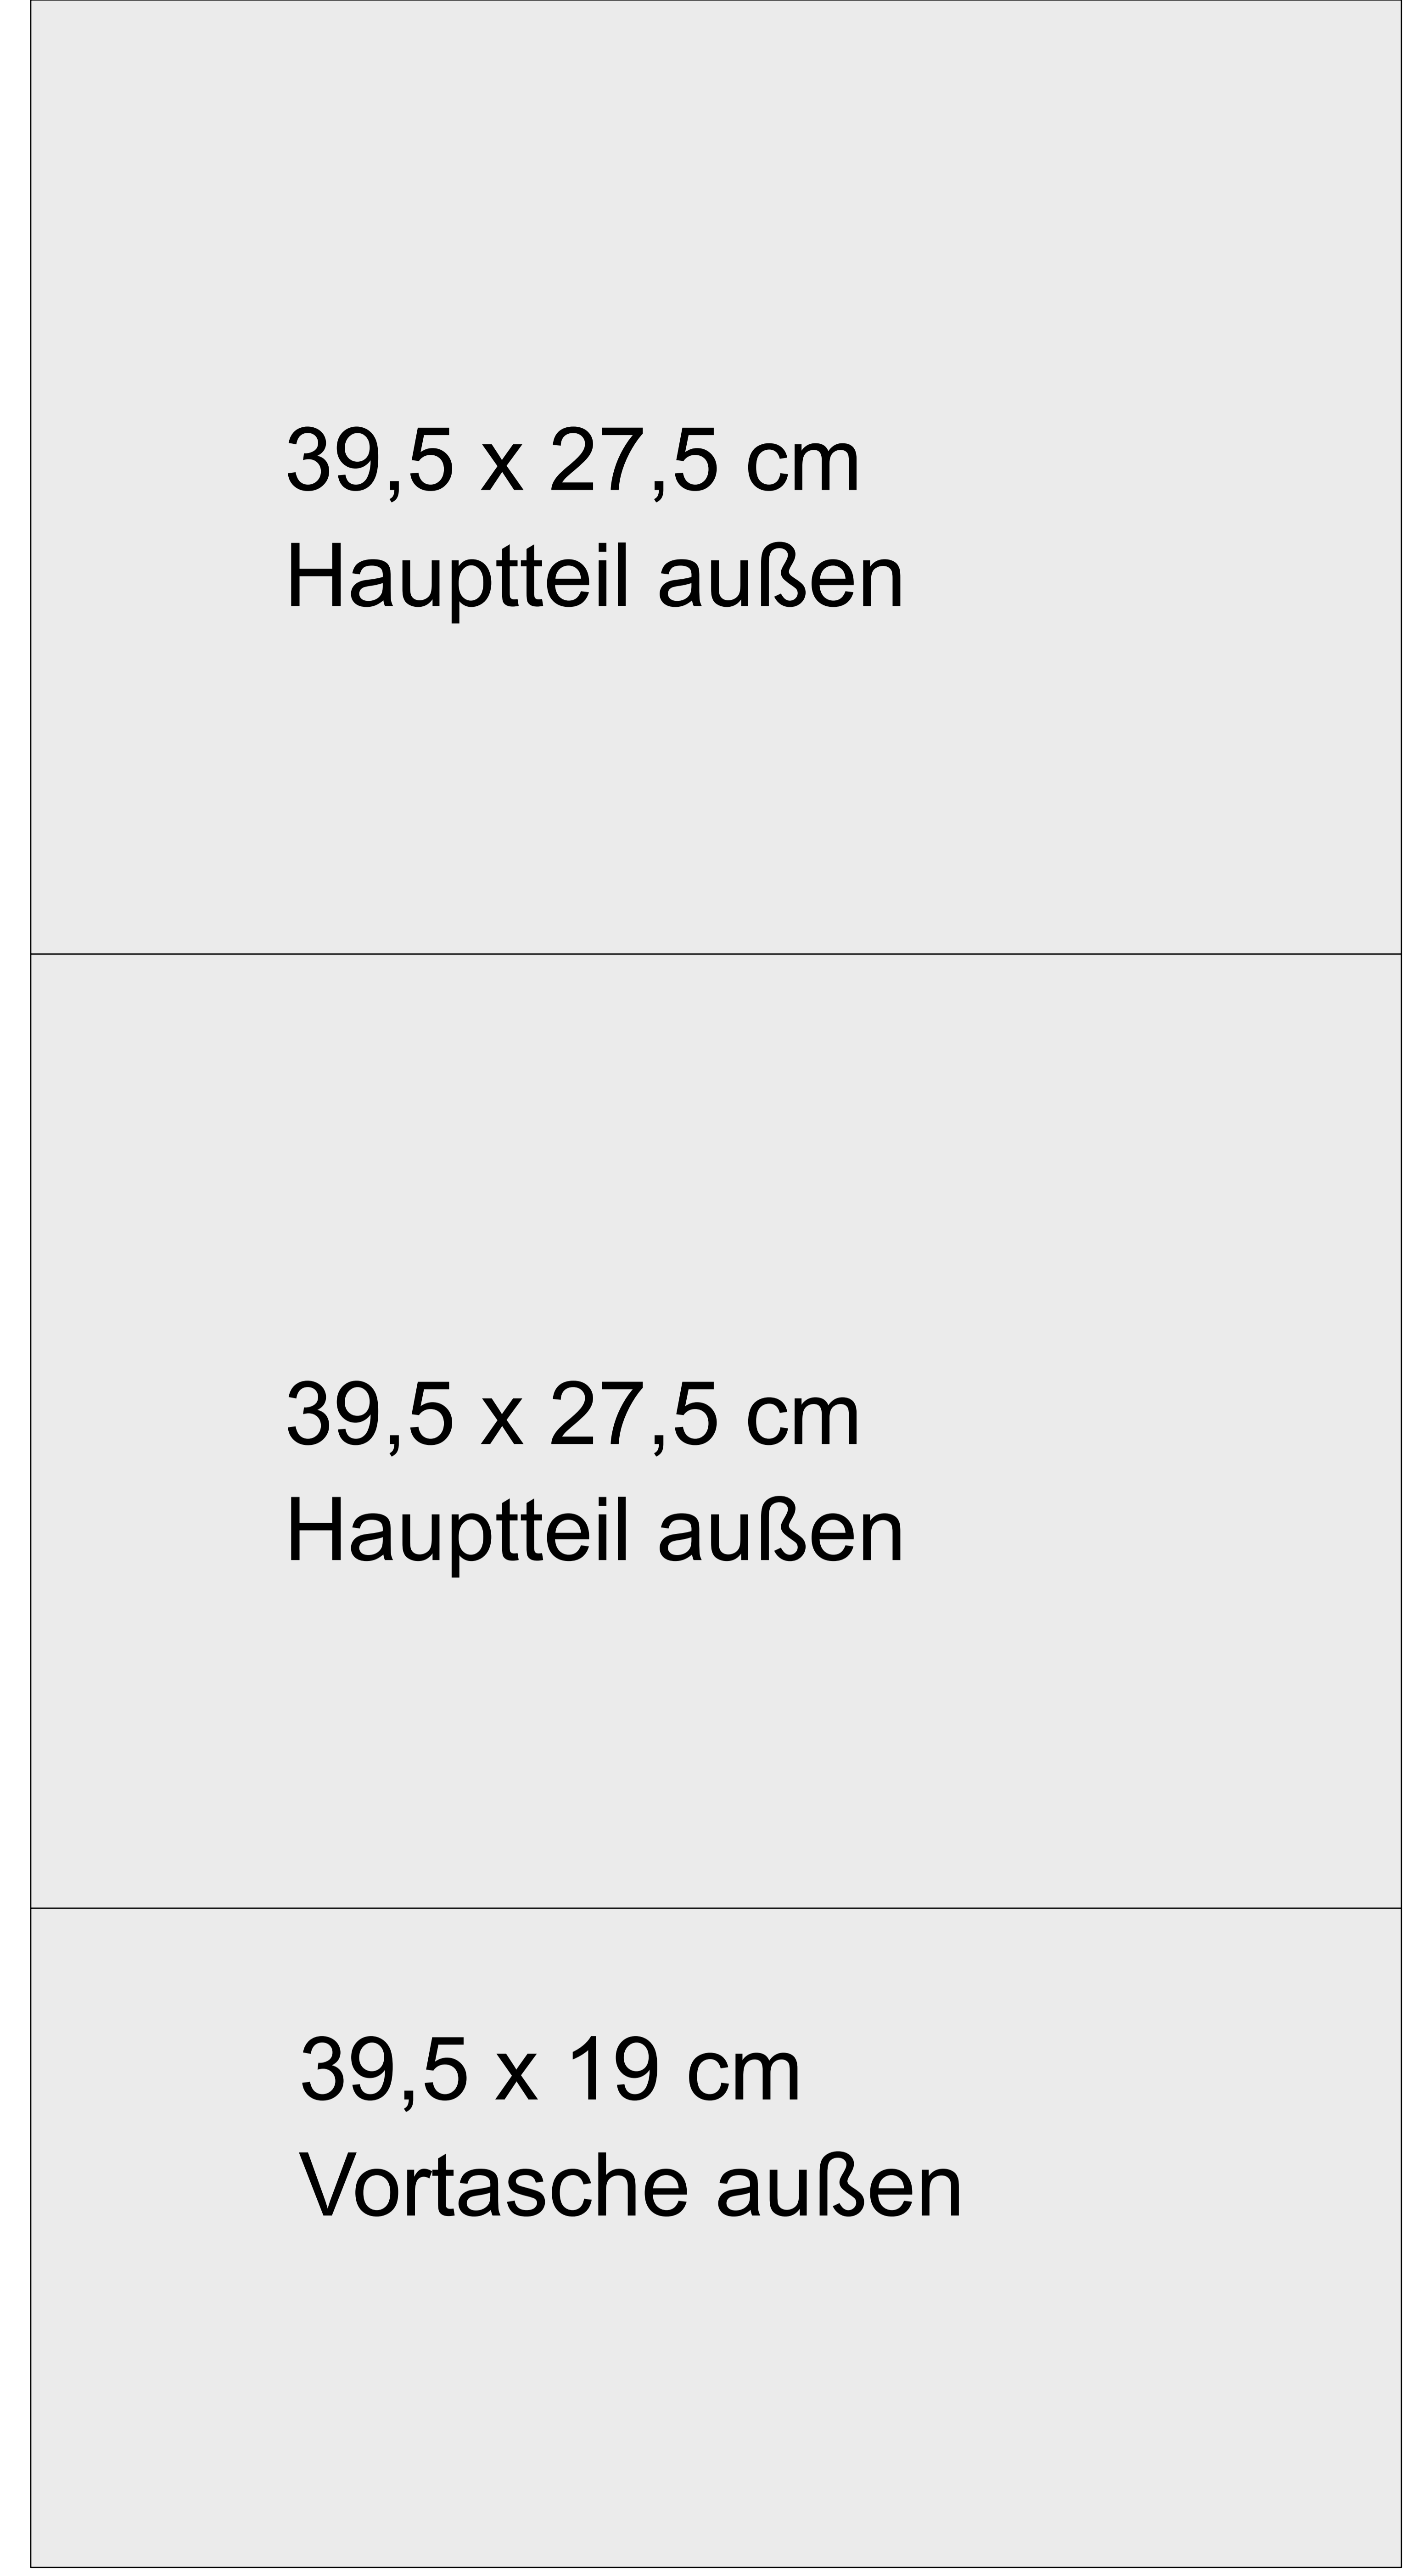

Kontraststoff - 27 cm

Hauptstoff - 39,5 cm

Innenstoff - 39,5 cm

38,5 x 26,5 cm
Hauptteil außen

38,5 x 26,5 cm
Hauptteil innen

38,5 x 13 cm
Steckfach, Hälfte

38,5 x 26,5 cm
Hauptteil außen

38,5 x 26,5 cm
Hauptteil innen

30,5 x 26 cm
Klappe

30,5 x 26 cm
Klappe

38,5 x 18 cm
Vortasche
aussen

Gurt
5 - 7,5 cm
Streifen